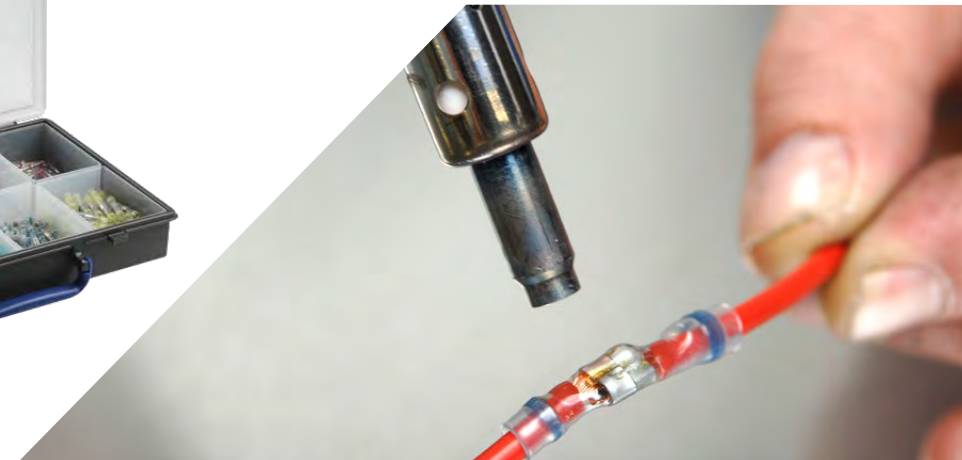

Verpakkingen

Duoflux - 0,2mm - 0,7mm - clear	Art. 830310000
Duoflux - 0,5mm - 1mm - rood	Art. 830320000
Duoflux - 1,5mm - 2,5mm - blauw	Art. 830330000
Duoflux - 3mm - 6mm - geel	Art. 830340000
Duoflux-Topfluxkoffer - ass. per 50	Art. 830100000
Koffer Duoflux - ass. per 100	Art. 830301000

Duoflux RoHS - 0,2mm - 0,7mm - clear	Art. 830311000
Duoflux RoHS - 0,5mm - 1mm - rood	Art. 830321000
Duoflux RoHS - 1,5mm - 2,5mm - blauw	Art. 830331000
Duoflux RoHS - 3mm - 6mm - geel	Art. 830341000
Duoflux RoHS - 7mm - grijs	Art. 830351000