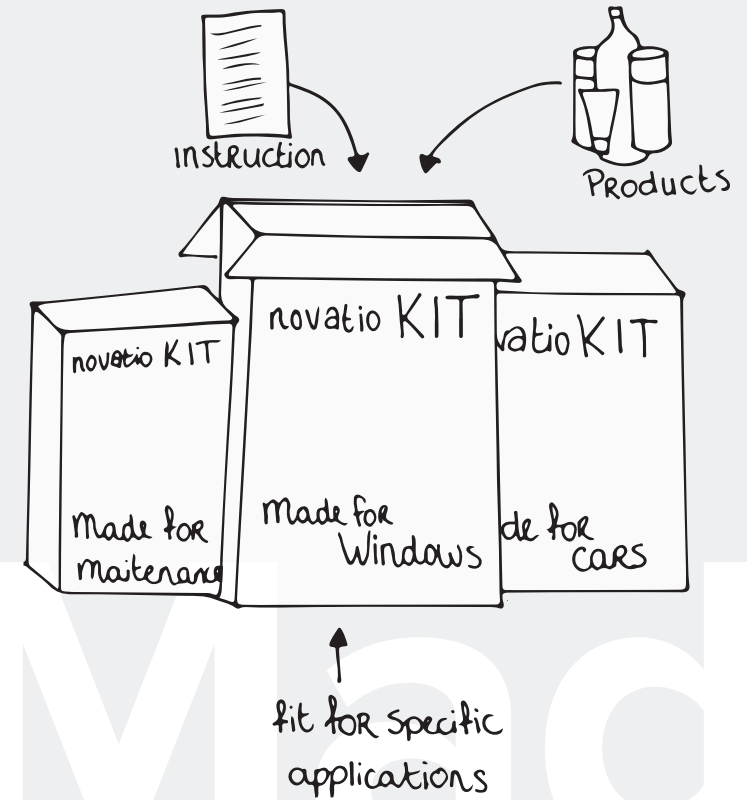

Novatio Custom Made

“Klanttevredenheid en een optimale service staan bij ons centraal.”

Een zin die je op bijna elke website of in elke brochure zult lezen. Maar hoe maak je nu écht het verschil?

Laat zien dat je ook na je service of verkoop je klant van dienst wilt zijn. Geef eens iets extra's als dank om voor jouw bedrijf te kiezen. Toon hen hoe ze jouw product de beste nazorg geven voor langdurig kwaliteitsbehoud. Dát is pas service.

Met ons Novatio Kit concept combineer je al deze methodes met één handige box, zet je je merk en service nog eens extra in de verf én doe je aan klantenbinding.

De Novatio Kit is een box met een aantal door jou geselecteerde onderhoudsproducten. Het is het ideale geschenk om je klant te bedanken voor zijn vertrouwen in jouw service. Bovendien is de Novatio Kit de perfecte manier om klanten vaker over de vloer te krijgen en meer verkoop te genereren. Ze zijn exclusief in jouw shop verkrijgbaar, waardoor klanten dus ook enkel bij jou terecht kunnen voor een nieuwe kit.

Kies je box

Kies je box naar keuze uit een van onze vier mogelijkheden. Voorkeur voor een ander formaat of verpakking? Laat het ons weten en wij zoeken het uit!

Andere wensen?

Heb je toch nog een ander spectaculair idee of wil je iets volledig op maat uitwerken? Vertel het ons en we zoeken het graag voor je uit!

Kies je producten

Jij weet als geen ander welke producten ideaal zijn voor jouw klant. Kies daarom jouw set uit ons assortiment van meer dan 1000 producten.

Kies je stijl

Wij hoeven niet zo nodig in de spotlight te staan bij jouw klant. Wij hebben liever dat jij tevreden bent over ons en je klant over jou. Daarom bieden we je verschillende personalisatiemogelijkheden om je box en labels deels of volledig vorm te geven volgens je eigen merk en huisstijl.